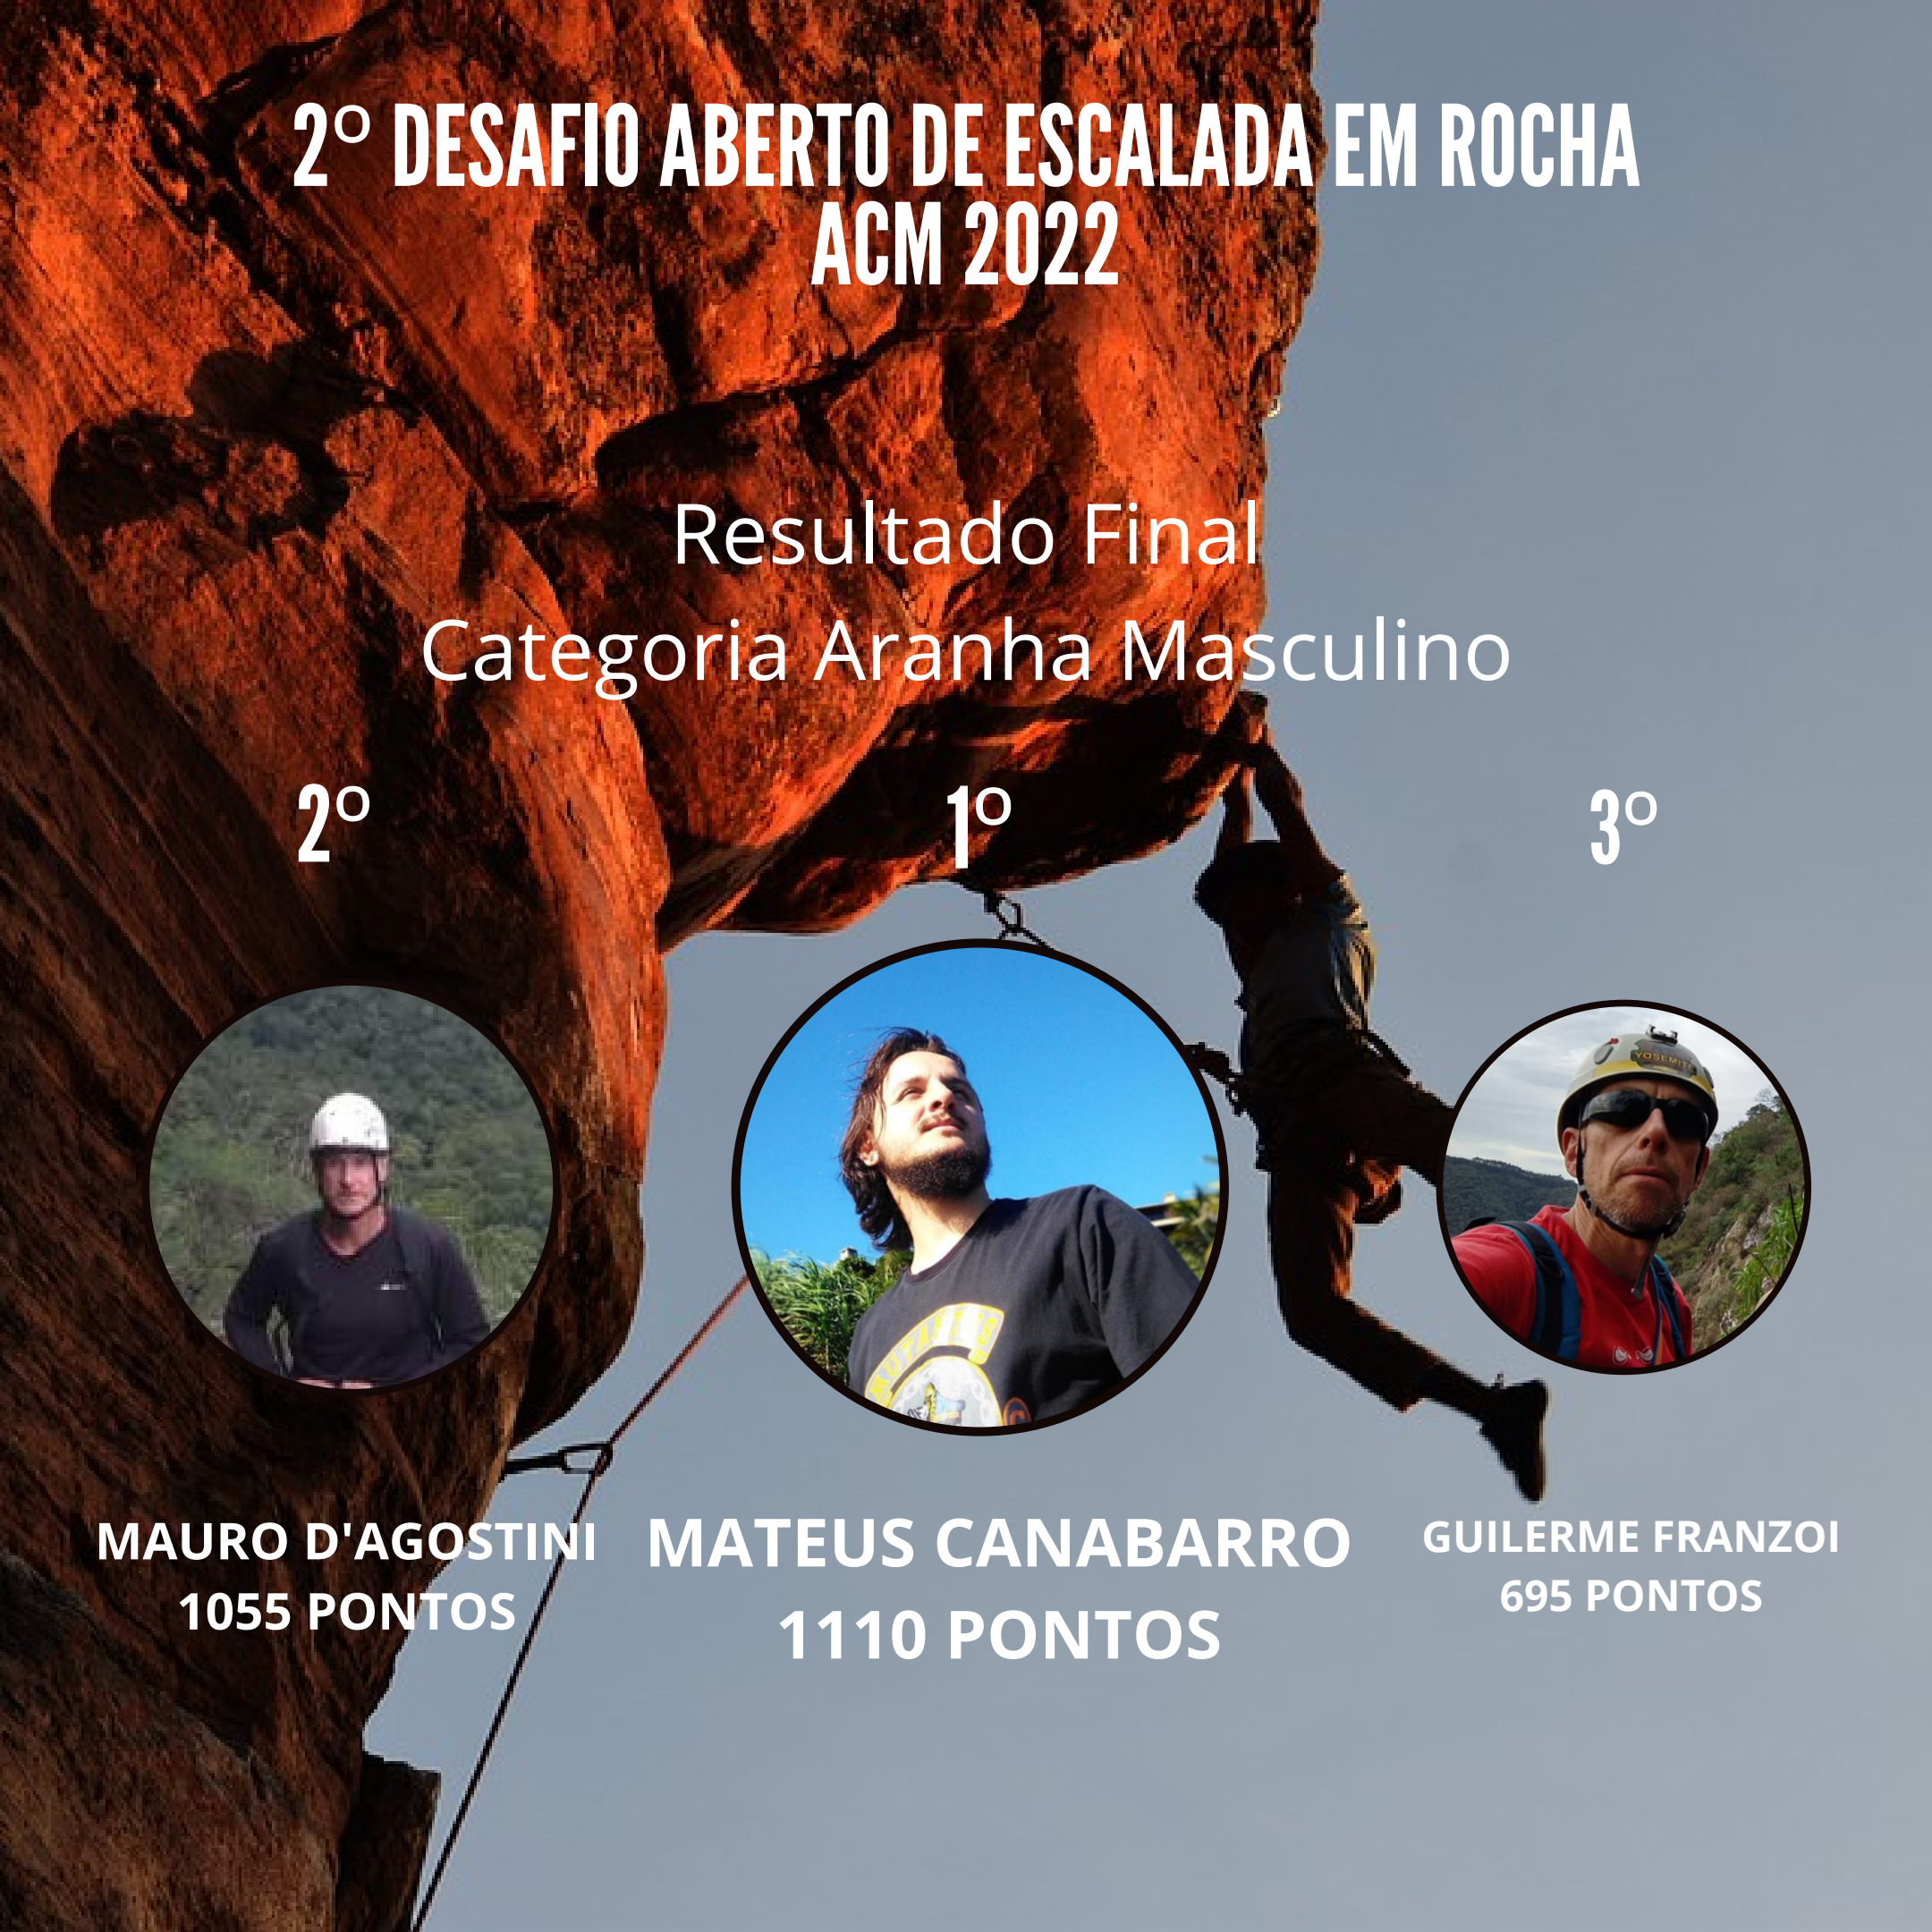

2º DESAFIO ABERTO DE ESCALADA EM ROCHA

2º DESAFIO ABERTO DE ESCALADA EM ROCHA ACM 2022

Foram 7 meses de muita escalada explorando toda a nossa região.

Tivemos:

19 inscritos
62 cadenas
em 7 setores

2º DESAFIO ABERTO DE ESCALADA EM ROCHA ACM 2022

Resultado Final
Categoria Aranha Feminino

1º

LUCIANE R. LAZZARETTI
630 PONTOS

2º DESAFIO ABERTO DE ESCALADA EM ROCHA ACM 2022

Resultado Final
Categoria Aranha Masculino

2º

MAURO D'AGOSTINI
1055 PONTOS

1º

MATEUS CANABARRO
1110 PONTOS

3º

GUILERME FRANZOI
695 PONTOS

2º DESAFIO ABERTO DE ESCALADA EM ROCHA ACM 2022

Resultado Final
Categoria Esquilo Masculino

2º

IGOR MACHADO
330 PONTOS

1º

JULIANO PEROZZO
610 PONTOS

3º

MARCOS KUQUERT
100 PONTOS

2º DESAFIO ABERTO DE ESCALADA EM ROCHA ACM 2022

Resultado Final
Categoria Melhor Vídeo

1º

GREICE HELEN SUZIN
VIDEO VIA EFEITO LARANJA
ESCALADOR MARCOS KUQUERT